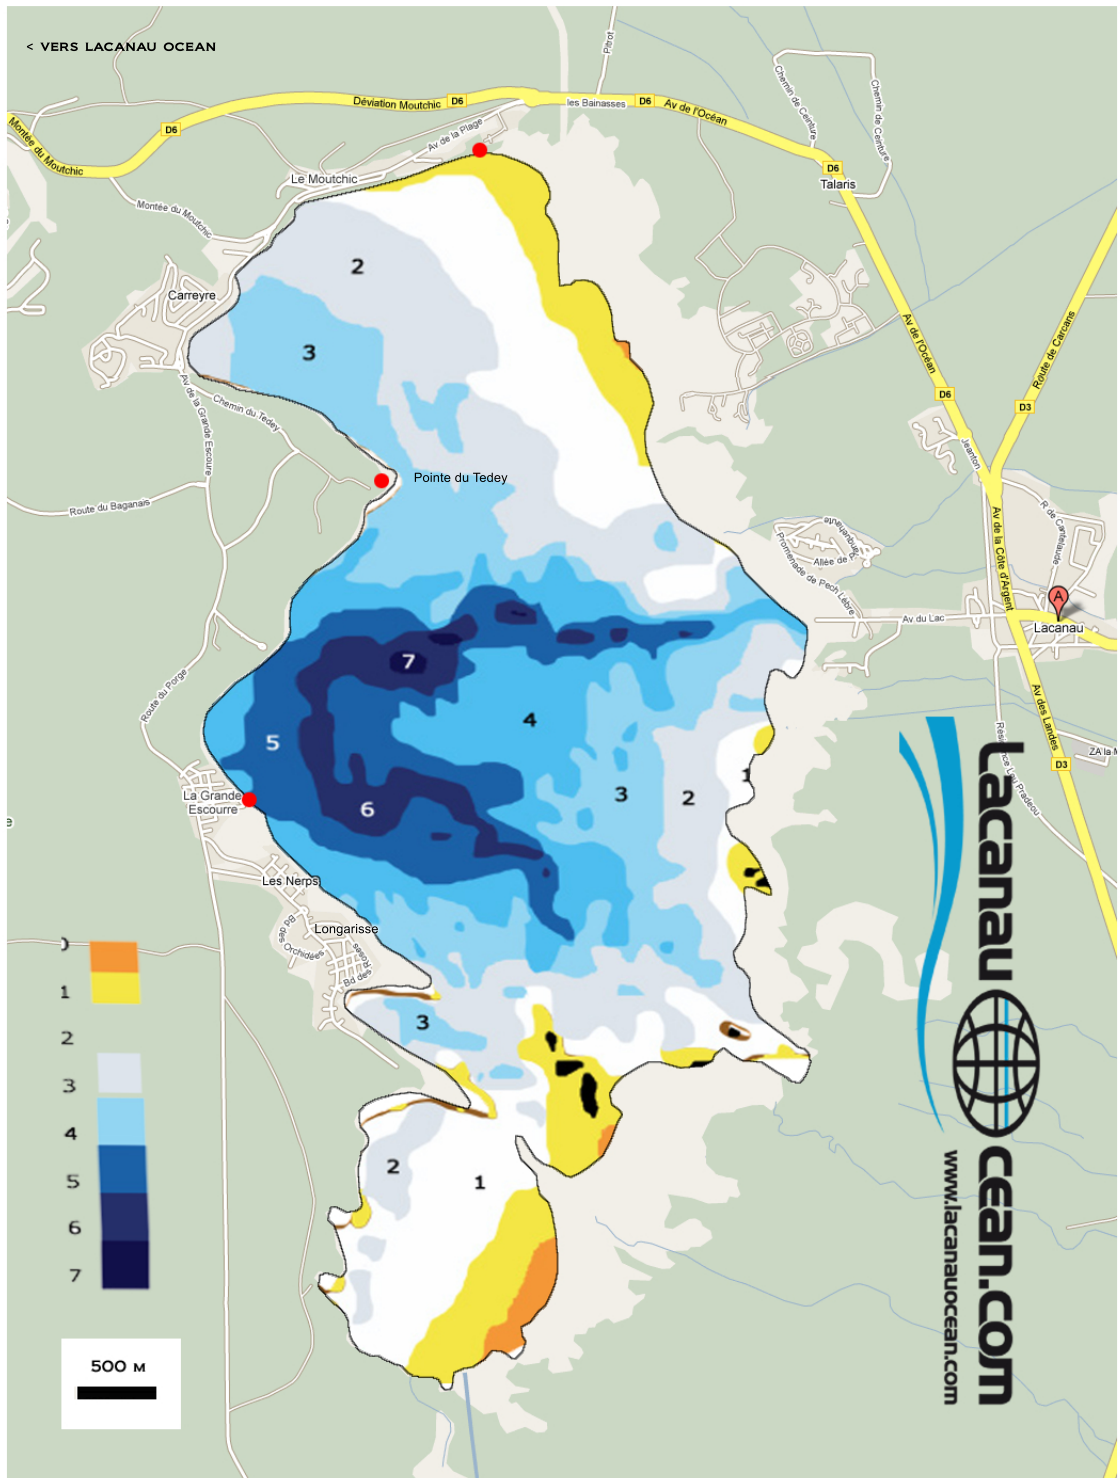

PROFONDEURS INDICATIVES DU LAC DE LACANAU

CHRIS LOISIRS LE MOUTCHIC
LOCATION CANOE & STAND UP PADDLE
 06 72 21 54 41

RESTAURANT LA CONCHE
LA GRANDE ESCOURE
 05 56 03 08 37

CAMPING LE TEDEY
POINTE DU TEDEY
 05 56 03 00 15